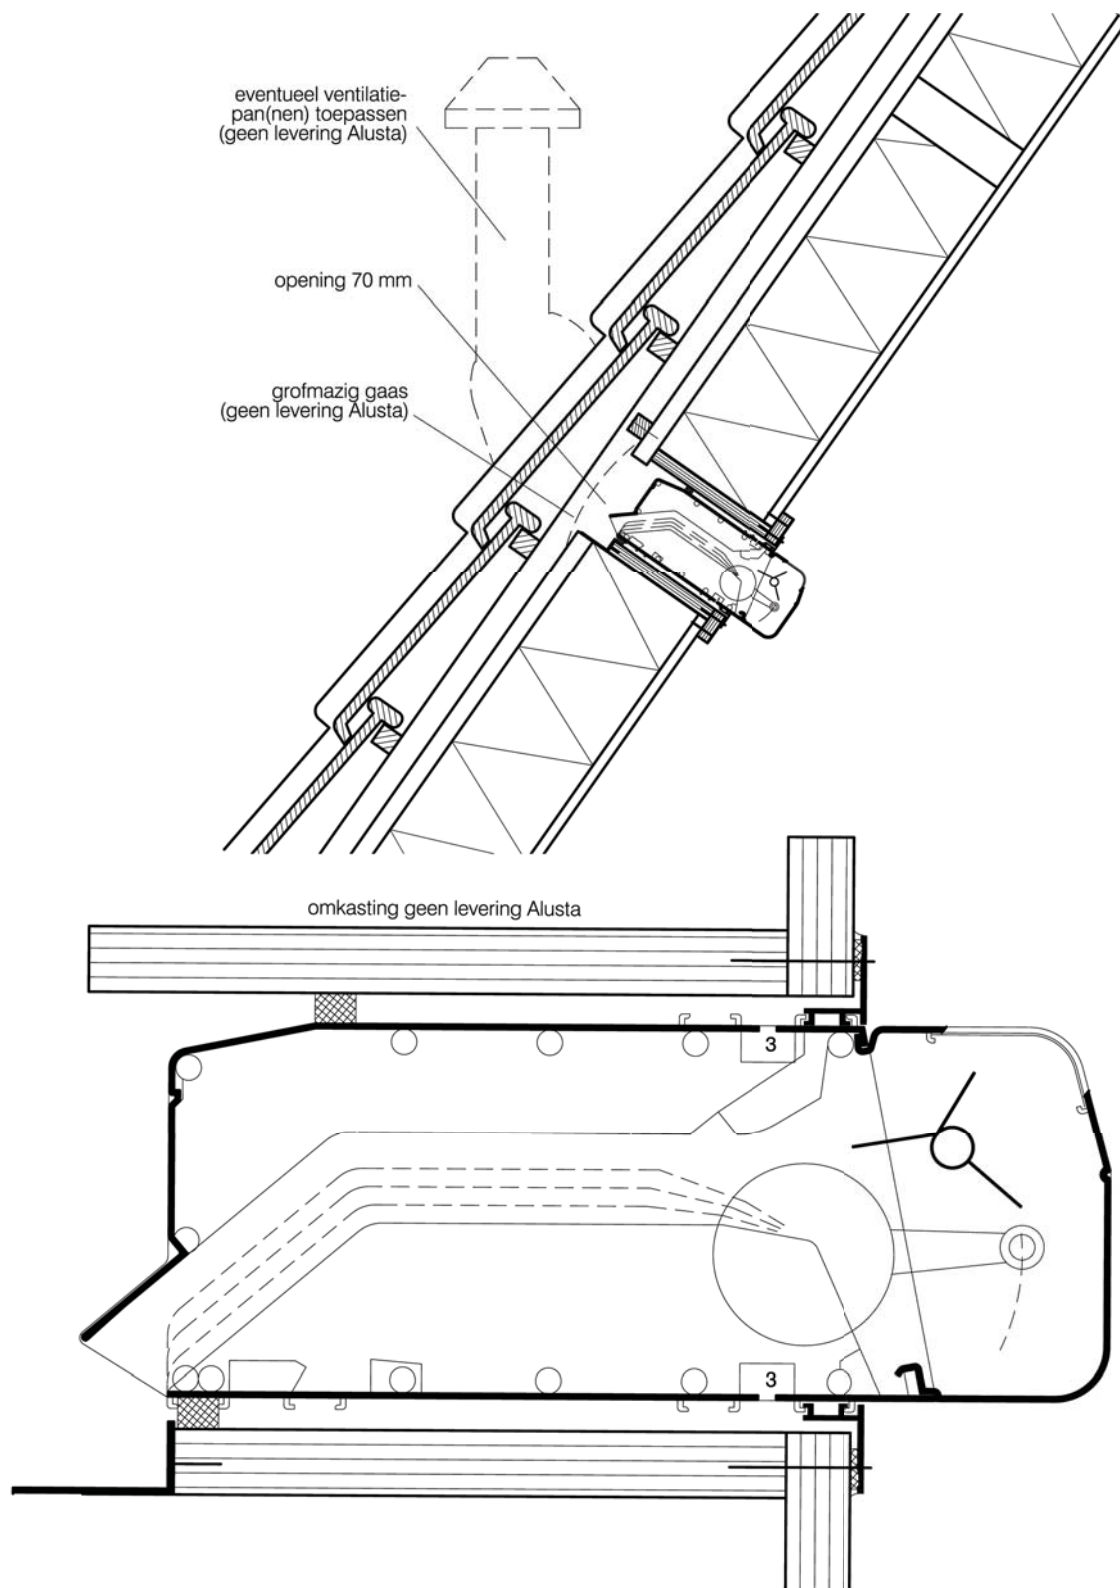

zelfregelende roosters in schuine daken

De zelfregelende unit Pascalle+, in de uitvoering "dak", is geschikt om in een schuin dakvlak te worden toegepast. Door een speciale aanpassing van het regelmechanisme zijn de ventilatieroosters of suskasten ook in deze toepassing zelfregelend conform het bouwbesluit.

De regelunit "Pascalle+ dak" is toepasbaar op de typen: Bingo ventilatieroosters, Bingo Forte Susroosters en Virgo suskasten- Zie ook onze brochure "zelfregelende roosters en het Pascalle+ systeem".

suskast Virgo Belinda met zelfregelende unit "Pascalle+ dak"

Alusta Natuurlijke Ventilatietechniek B.V.

Penningweg 7
4879 AE Etten-Leur
Postbus 93
4870 AB Etten-Leur

Telefoon (076) 503 41 52
Fax (076) 501 44 96
Email alusta@alusta.com
www.alusta.com