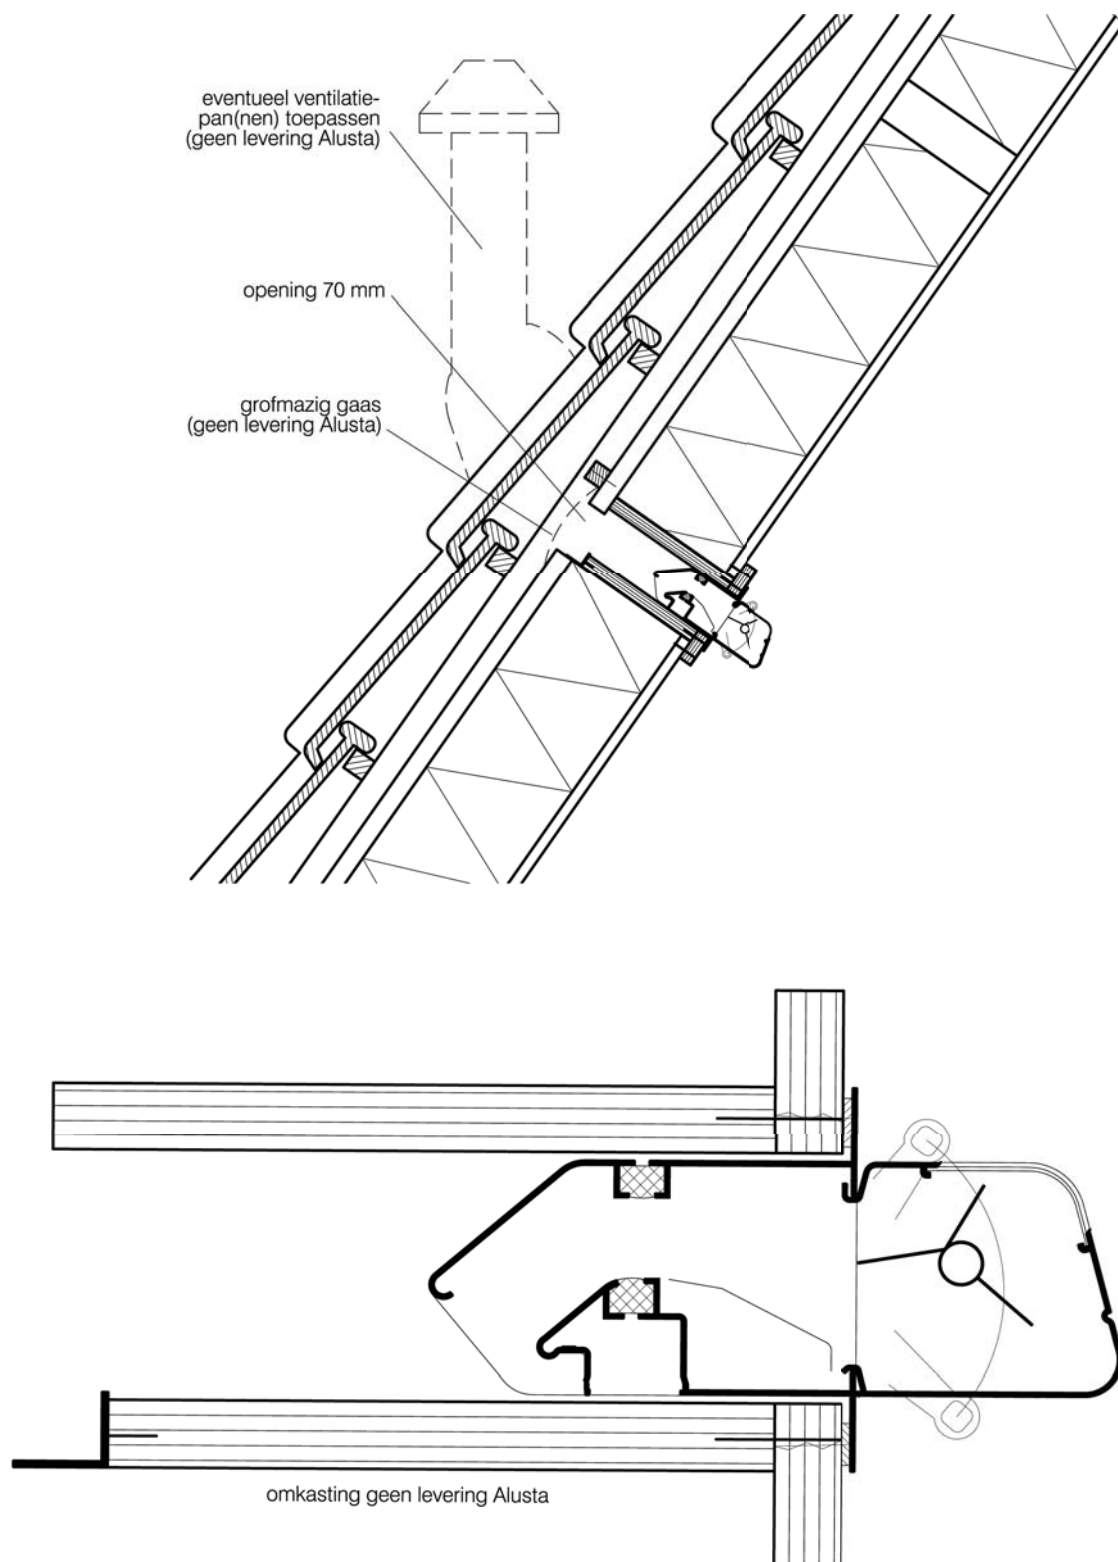

zelfregelende roosters in schuine daken

De zelfregelende unit Pascalle+, in de uitvoering "dak", is geschikt om in een schuin dakvlak te worden toegepast. Door een speciale aanpassing van het regelmechanisme zijn de ventilatieroosters of suskasten ook in deze toepassing zelfregelend conform het bouwbesluit.

De regelunit "Pascalle+ dak" is toepasbaar op de typen: Bingo ventilatieroosters, Bingo Forte Susroosters en Virgo suskasten-
Zie ook onze brochure "zelfregelende roosters en het Pascalle+ systeem".

ventilatierooster Bingo ABC met zelfregelende unit "Pascalle+ dak"