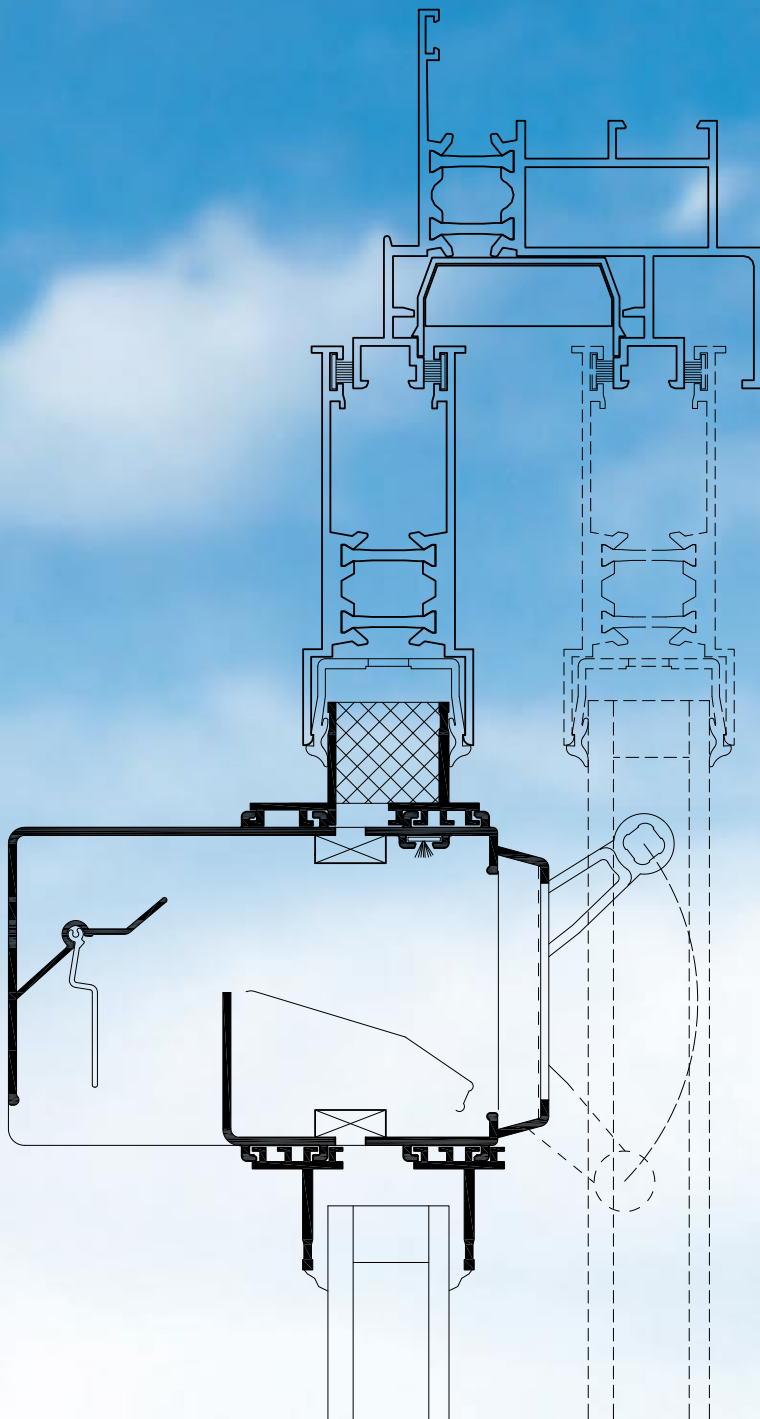

Afwerking

Wat afwerking betreft is de Compacto geanodiseerd verkrijgbaar, laagdikte 20/22 μ , Qualanod of gemoffeld in elke gewenste RAL kleur, laagdikte 60 μ , Qualicoat.

Onderhoud

Het insectengaas, dat onderdeel is van het binnenrooster, kan eenvoudig worden gedemonteerd zodat zowel het rooster als het gaas makkelijk schoon te maken zijn.

Snelle levertijd

Omdat alle onderdelen op voorraad liggen, is de Compacto snel leverbaar. Met onze eigen spuiterij is het product ook in korte tijd in elke RAL-kleur leverbaar.

Maximale lengte

De maximaal verkrijgbare lengte van het rooster bedraagt 4 meter. De Compacto is vanzelfsprekend voorzien van een goede, thermische onderbreking, ter voorkoming van condensvorming.

Capaciteit en geluidwering

De Compacto heeft een ventilatiecapaciteit van 20 l/s/m. Daarnaast heeft het rooster een $R_{q,A}$ van -2 dB(A). De TNO-rapportage kunt u downloaden van onze website www.alusta.com. Op verzoek sturen wij u vanzelfsprekend graag een exemplaar toe.

Inbouwdetails en tekeningen

De tekeningen van de Compacto zijn eveneens te downloaden van onze website www.alusta.com. Wilt u de inbouwdetails liever toegestuurd krijgen, stuur dan een e-mail met uw verzoek naar alusta@alusta.com.

Alusta fabriceert ventilatieroosters, susroosters, suskasten, (geluidwerende) wandventilatie en complete elektronisch vraaggestuurde ventilatiesystemen.

ALUSTA
natuurlijk ventileren

Alusta natuurlijke ventilatietechniek B.V.

Penningweg 7
4879 AE Etten-Leur
Postbus 93
4870 AB Etten-Leur
Telefoon 076 – 5034152
Fax 076 – 5014496
E-mail alusta@alusta.com
Website www.alusta.com
KvK Breda 20033547